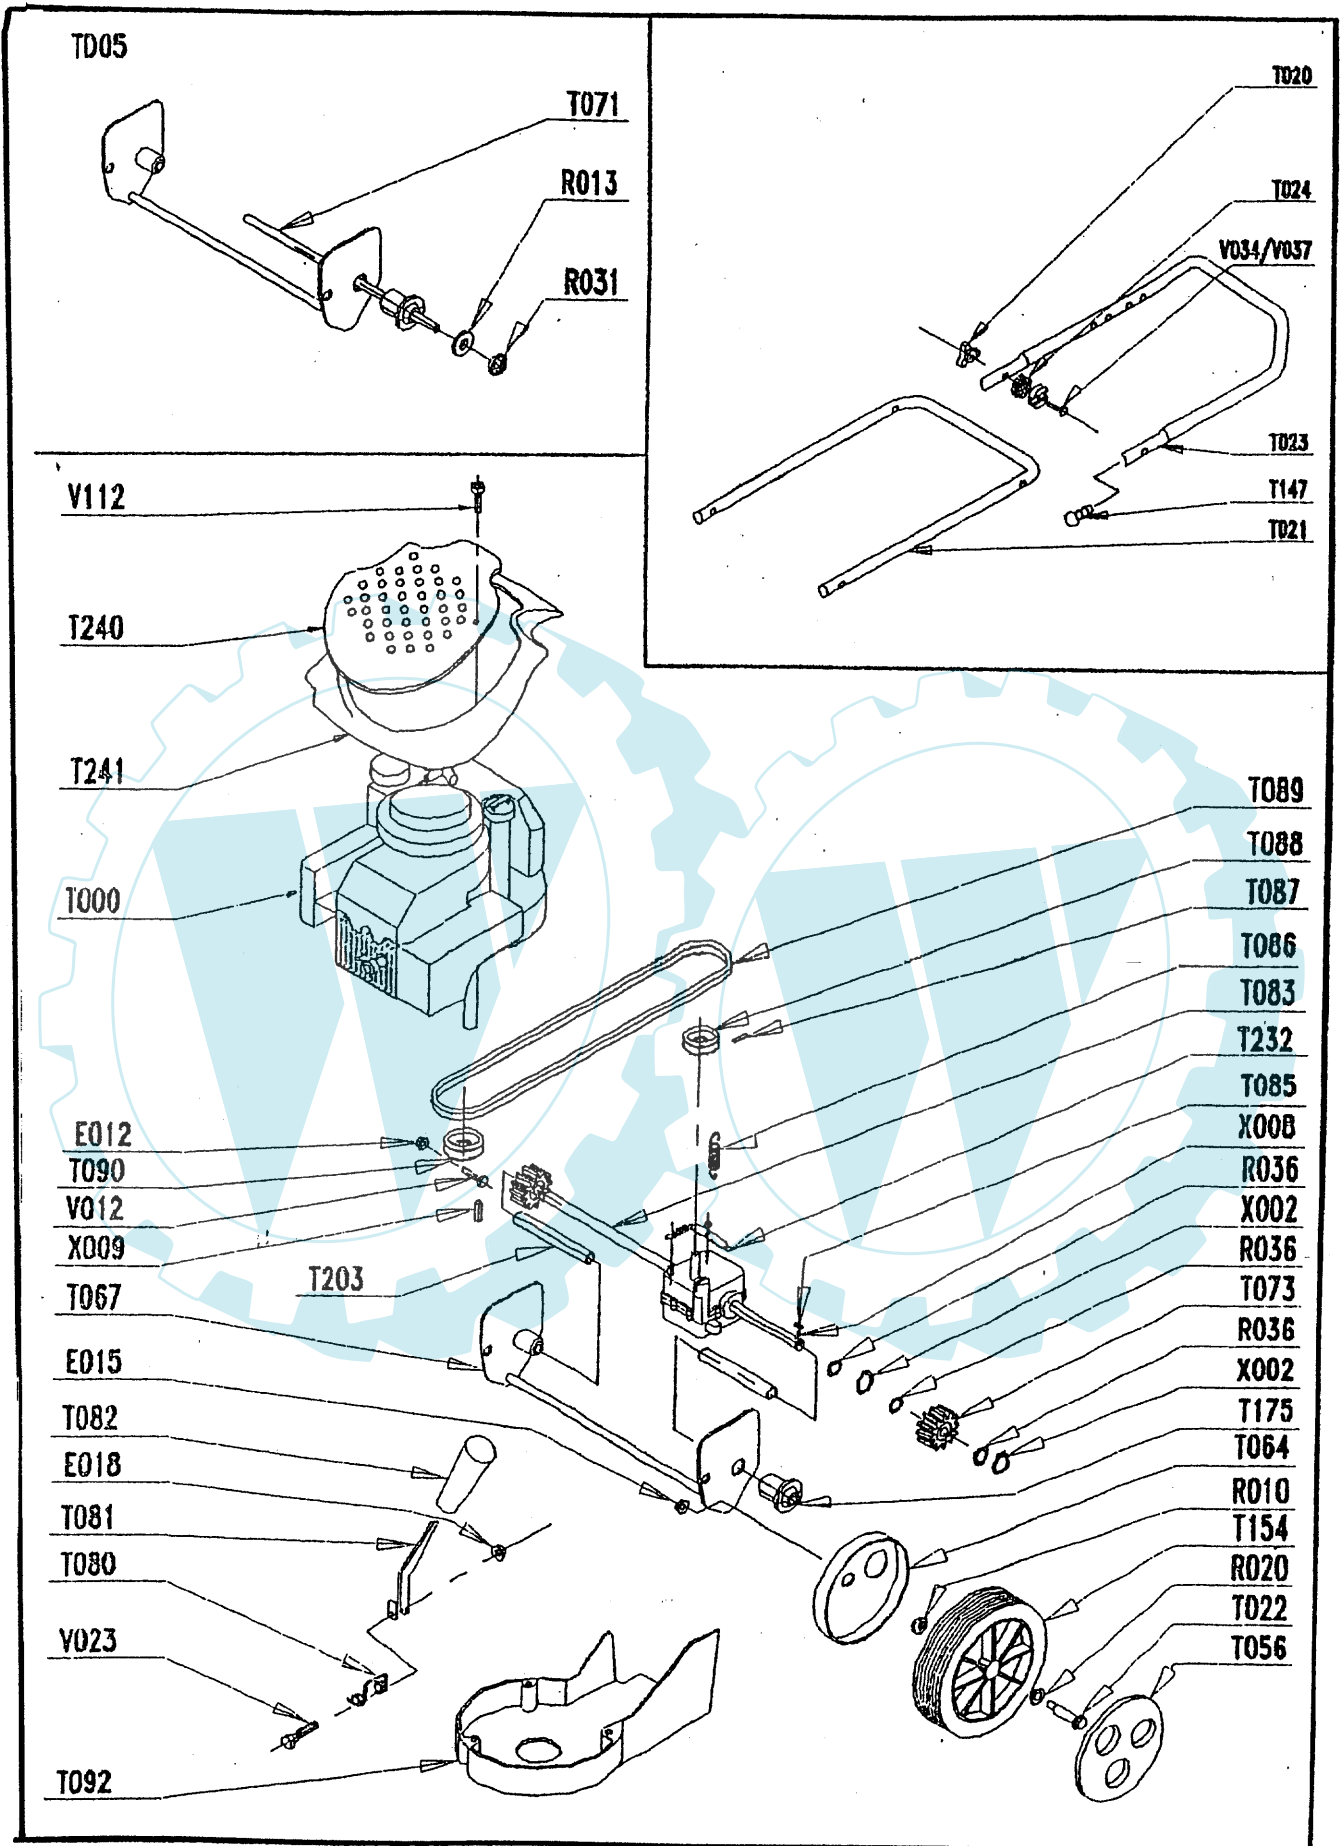

PROGRAMM 2001

HB4046BLR

ANTRIEBS-RASENMÄHER

Hier nicht abgebildet: das Antriebsbügel am Holm

Radantrieb	vorhanden
Chassis	Stahlblech 48 cm
Schnittbreite	46 cm
Motor	Briggs & Stratton Quattro 40
Chassisfarbe	Grün, RAL 6005
Holm	vormontiert, schwarz
Grasfangbehälter	60-Liter-Fangsack, schwarz, mit Floraself-Aufdruck und Top-Cover
Schnitthöhenverstellung	Einzelradverstellung vorn, zentral hinten
Laufräder	Durchm. 175 mm, kugelgelagert, mit gelben Radkappen
GRANJA-Art.-Nr *	00023268
Hornbach-Art.-Nr.	3430679
Hornbach-EAN	4306517009076

* erscheint auf dem Herstellerschild auf dem Gerät

Alle Angaben ohne Vertragswert

REPERES CODE ARTICLE

E012	90892078
E014	90100044
E015	90315001
E018	90805503
E019	90805504
E021	90105406
R006	90105058
R010	90807502
R015	90107000
R020	90892018
R027	90892058
R036	91322037
T000	00100351
T003	90803168/V
T004	90892046
T005	90803018
T006	90800114
T007	90803044
T008	90803042
T009	90800016
T012B	90892404
T013	100403/8
T014	M6116
T015	90892550
T016	M6121
T017	M6114
T018	90892695
T020	90892066
T022	90892562
T023	90892561
T025	92100156
T026	M5757
T027	90803161
T028	90803183
T030	90892507/N
T031	101103/7
T032	90803057
T033	97047823
T034	90892616
T036	90892407
T038	90892534/N
T056	M5938/J1
T064	M5565
T066	97047017
T067	90892640/N
T069	90895025
T073	M5559
T080	90803030
T081	90803029
T082	90803039

REPERES CODE ARTICLE

T083	90803131
T085	90803036
T086	90803130
T087	EFT00080
T088	EFT00082
T089	90805065
T090	90803032
T092	90803012
T094	90892349
T099	100840/8
T117	90892568
T147	90800013
T154	M5562
T155	90100692
T175	90803092
T183	90892545/N
T193	M4823
V001	90105047
V003	90892074
V012	90105095
V018	90105001
V022	90105072
V023	90105086
V032	92005020
V067	90800004
V083	90105115
V085	90105109
X002	90892026
X008	90803035
X009	90895012