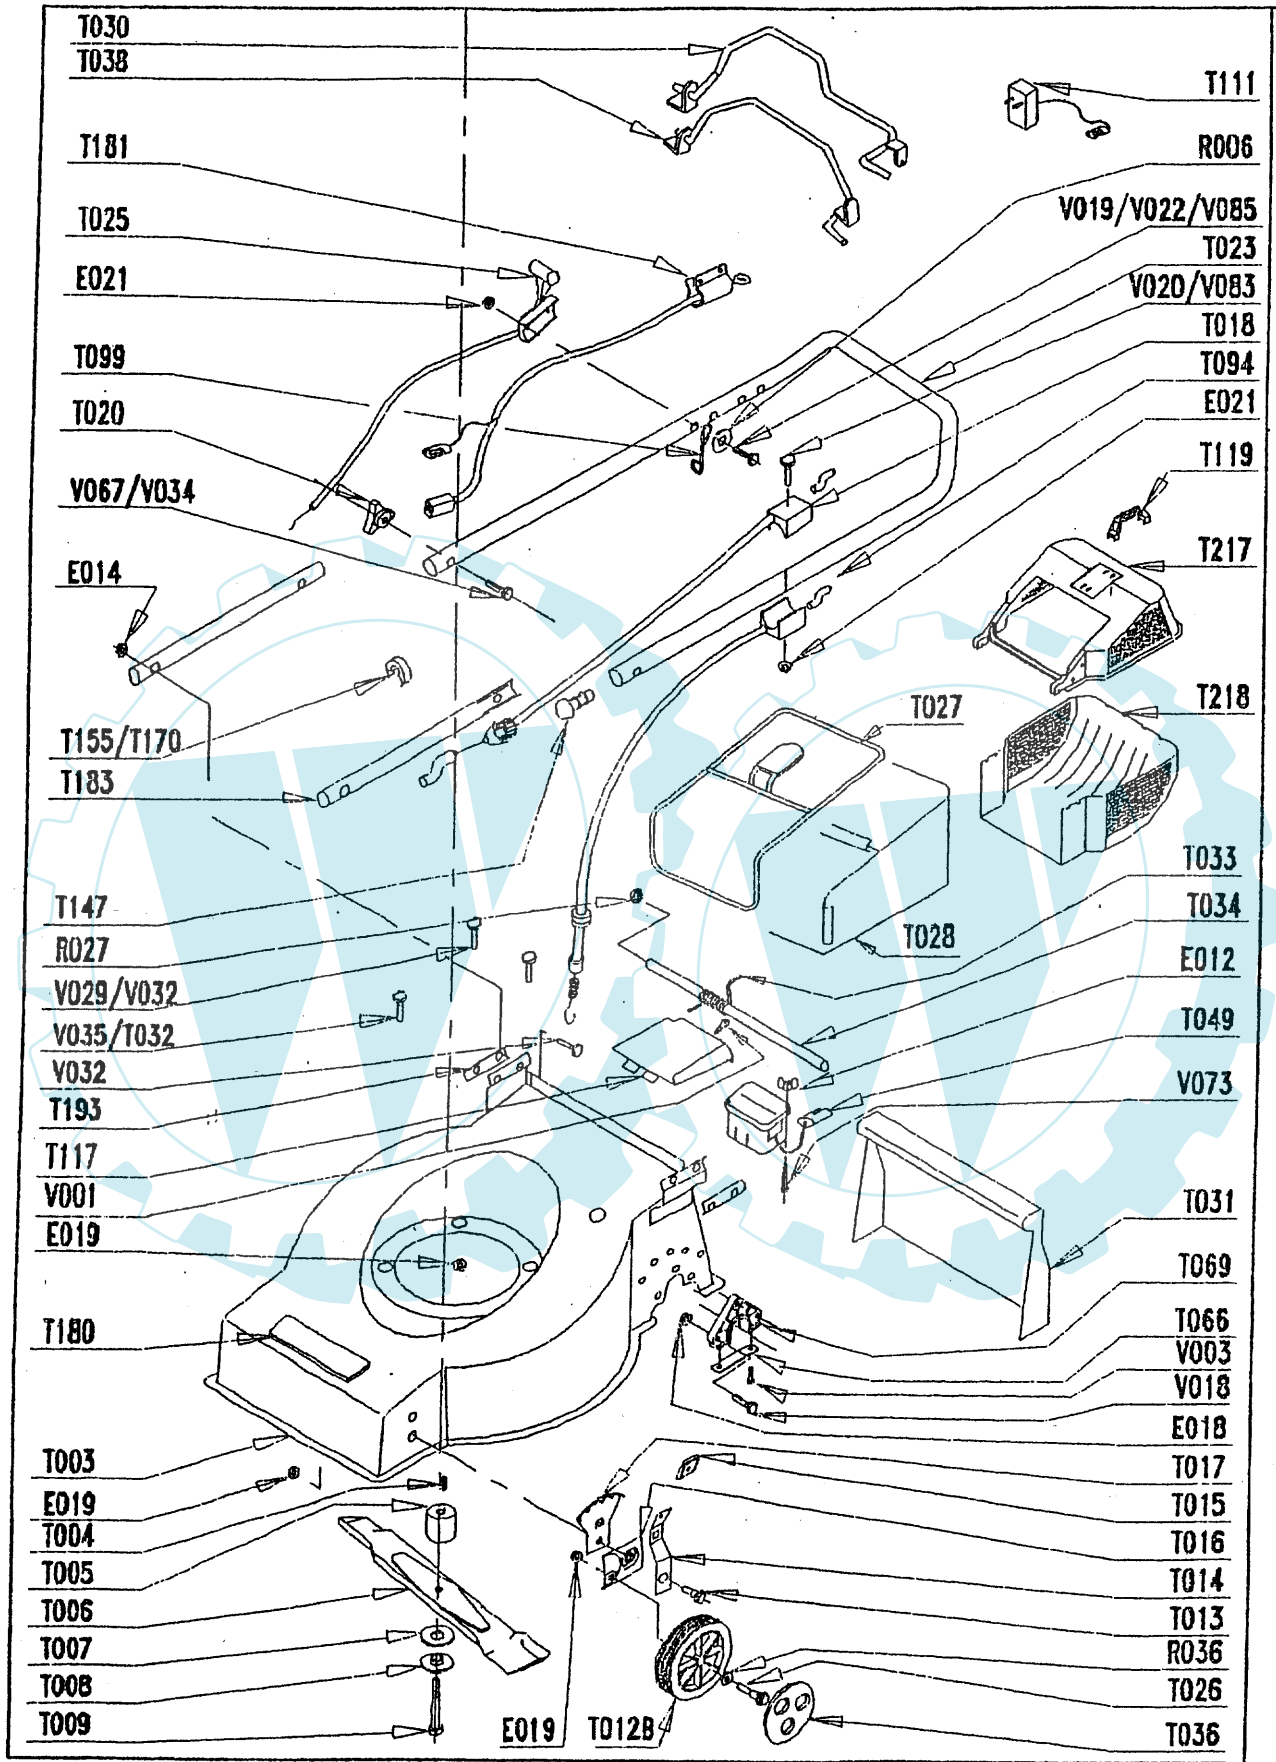

PROGRAMM 2001

HB4046BLR

ANTRIEBS-RASENMÄHER

Hier nicht abgebildet: das Antriebsbügel am Holm

Radantrieb	vorhanden
Chassis	Stahlblech 48 cm
Schnittbreite	46 cm
Motor	Briggs & Stratton Quattro 40
Chassisfarbe	Grün, RAL 6005
Holm	vormontiert, schwarz
Grasfangbehälter	60-Liter-Fangsack, schwarz, mit Floraself-Aufdruck und Top-Cover
Schnitthöhenverstellung	Einzelradverstellung vorn, zentral hinten
Laufräder	Durchm. 175 mm, kugelgelagert, mit gelben Radkappen
GRANJA-Art.-Nr *	00023268
Hornbach-Art.-Nr.	3430679
Hornbach-EAN	4306517009076

* erscheint auf dem Herstellerschild auf dem Gerät

Alle Angaben ohne Vertragswert

REPERES CODE ARTICLE

E012	90892078
E014	90100044
E015	90315001
E018	90805503
E019	90805504
E021	90105406
R006	90105058
R010	90807502
R015	90107000
R020	90892018
R027	90892058
R036	91322037
T000	00100351
T003	90803168/V
T004	90892046
T005	90803018
T006	90800114
T007	90803044
T008	90803042
T009	90800016
T012B	90892404
T013	100403/8
T014	M6116
T015	90892550
T016	M6121
T017	M6114
T018	90892695
T020	90892066
T022	90892562
T023	90892561
T025	92100156
T026	M5757
T027	90803161
T028	90803183
T030	90892507/N
T031	101103/7
T032	90803057
T033	97047823
T034	90892616
T036	90892407
T038	90892534/N
T056	M5938/J1
T064	M5565
T066	97047017
T067	90892640/N
T069	90895025
T073	M5559
T080	90803030
T081	90803029
T082	90803039

REPERES CODE ARTICLE

T083	90803131
T085	90803036
T086	90803130
T087	EFT00080
T088	EFT00082
T089	90805065
T090	90803032
T092	90803012
T094	90892349
T099	100840/8
T117	90892568
T147	90800013
T154	M5562
T155	90100692
T175	90803092
T183	90892545/N
T193	M4823
V001	90105047
V003	90892074
V012	90105095
V018	90105001
V022	90105072
V023	90105086
V032	92005020
V067	90800004
V083	90105115
V085	90105109
X002	90892026
X008	90803035
X009	90895012